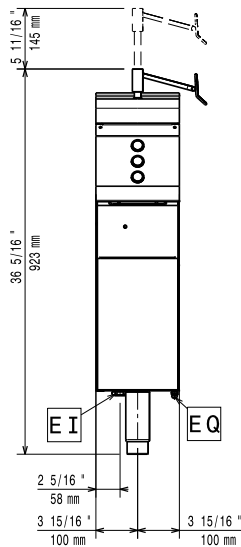

SCHVÁLENO: \_\_\_\_\_

Zepředu

**Elektro**

Napětí: 230 V/1 ph/50/60 Hz  
 Celkový příkon: 0.2 kW

**Hlavní informace**

Vnější rozměry, Šířka 200 mm  
 Vnější rozměry, Hloubka 930 mm  
 Vnější rozměry, Výška 850 mm  
 Netto váha: 40 kg  
 Automatické zvedání X