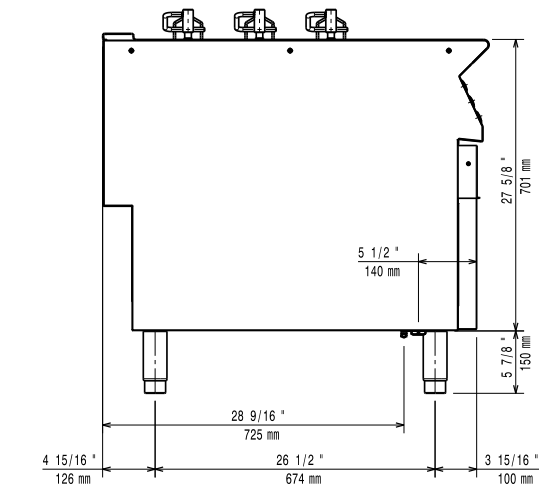

Boční

EI = Elektrické napojení
EQ = Zemní šroub

Shora