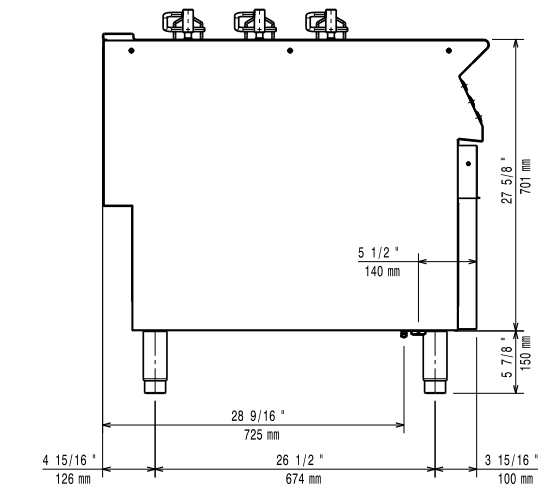

Boční

EI = Elektrické napojení
EQ = Zemnicí šroub

Shora