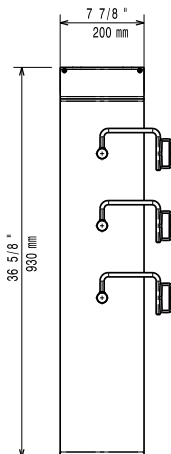

Modulární varná zařízení
900XP - Automatické zvedání košů, š. 200mm

Společnost si vyhrazuje právo provádět změny v produktech bez předchozího upozornění. Všechny informace byly správné v době tisku.