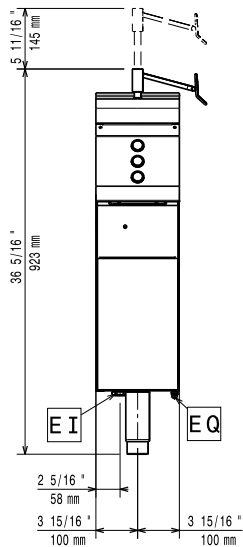

Zepředu

EI = Elektrické napojení
EQ = Zemní šroub

Shora

Elektro

Napětí: 230 V/1 ph/50/60 Hz
Celkový příkon: 0.2 kW

Hlavní informace

Vnější rozměry, Šířka 200 mm
Vnější rozměry, Hloubka 930 mm
Vnější rozměry, Výška 850 mm
Netto váha: 40 kg
Automatické zvedání X

Modulární varná zařízení
900XP - Automatické zvedání košů, š. 200mm

Společnost si vyhrazuje právo provádět změny v produktech bez předchozího upozornění. Všechny informace byly správné v době tisku.