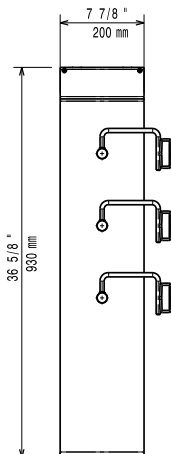

SCHVÁLENO: \_\_\_\_\_

Zepředu

Boční

EI = Elektrické napojení  
 EQ = Zemní šroub

Shora

## Hlavní informace

Vnější rozměry, Šířka 200 mm  
 Vnější rozměry, Hloubka 930 mm  
 Vnější rozměry, Výška 850 mm  
 Netto váha: 40 kg  
 Automatické zvedání X

Modulární varná zařízení  
 900XP - Automatické zvedání košů, š. 200mm